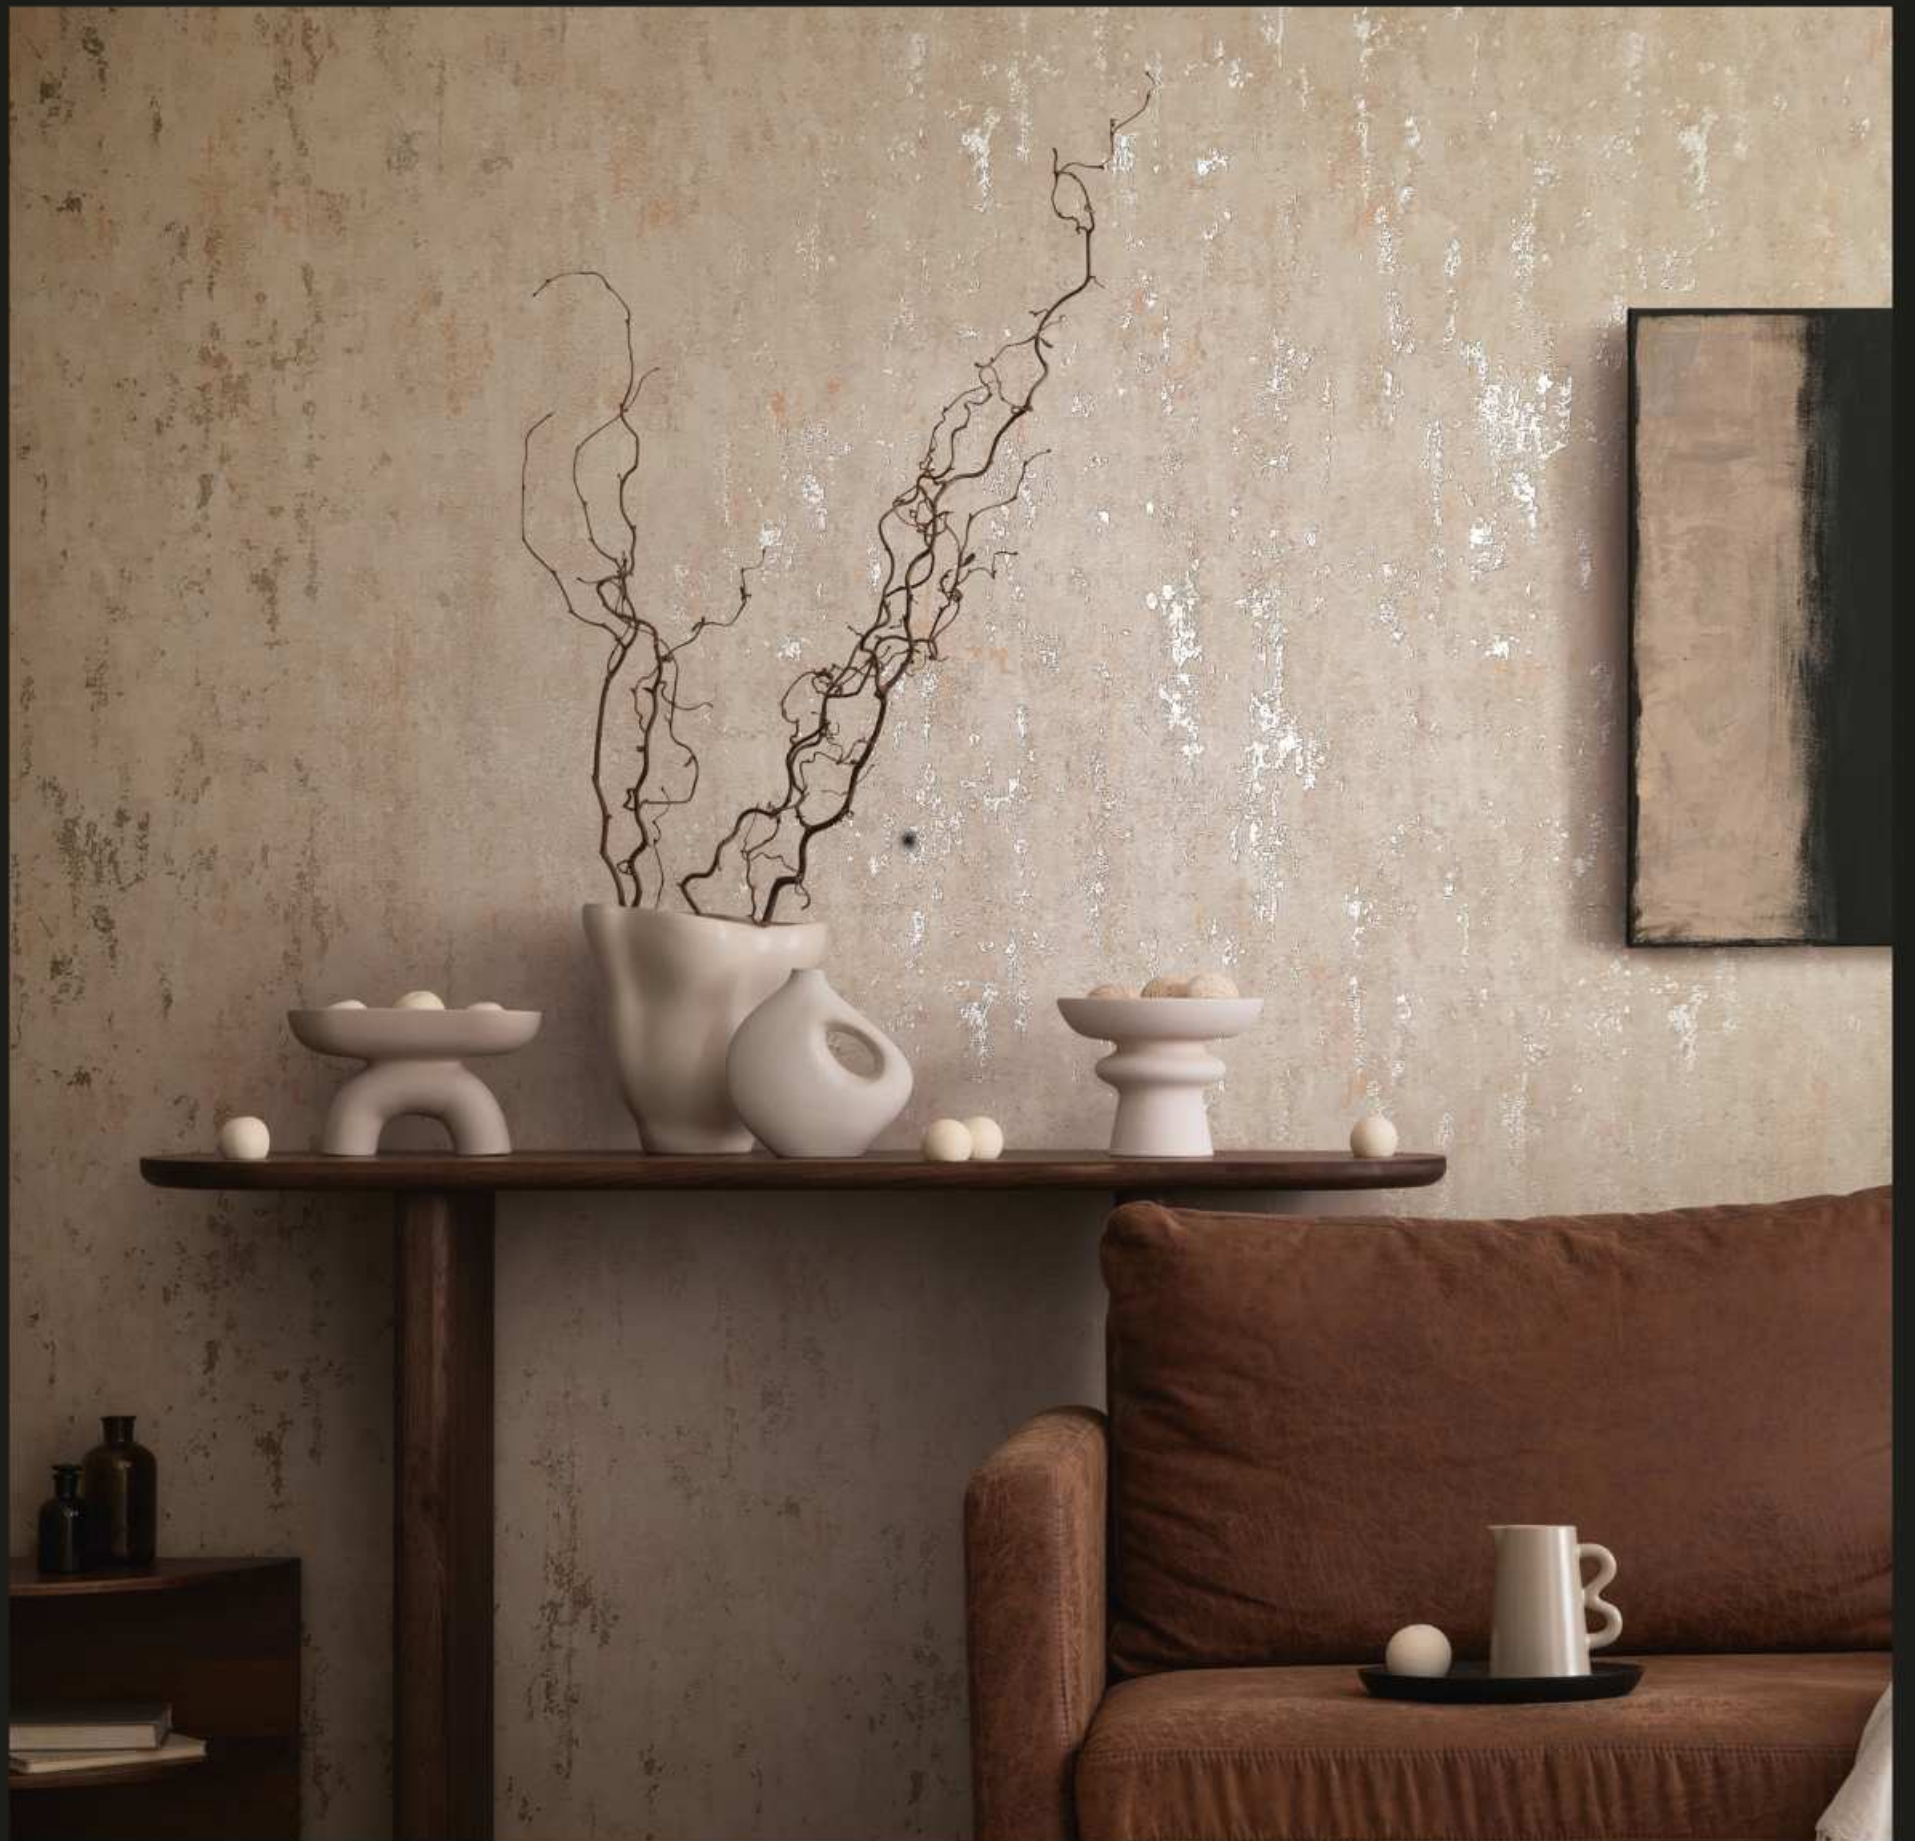

# CITY ROMANCE

Tapeten, die die Eleganz vergangener Epochen atmen. Die sanfte Patina der Wandkleider verleiht jedem Raum die Anmut eines florentinischen Palastes. Reisen Sie zurück in der Zeit und erleben Sie Abende voller Pracht und Romantik.

# Wandbild

35096 4 Panels / 2,12 m x 2,70 m